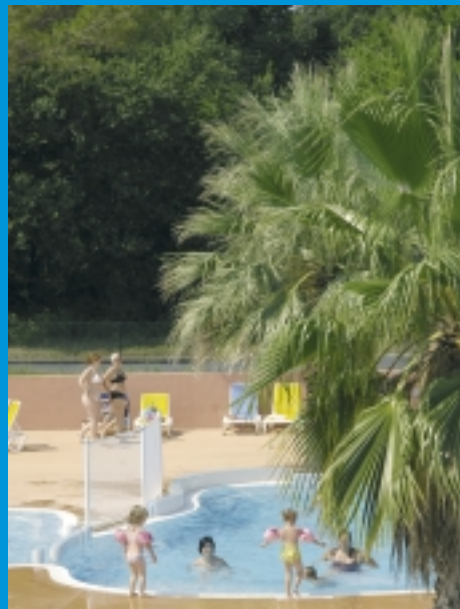

Méditerranée

- A9
- Sortie 'Perpignan Sud'
- Direction 'Elne - Argelès Plage'
- Sortie N°10
- Rond point direction 'Argelès'
- Rond point direction 'Pujol'

Plage d'Argelès sur Mer

Le Canigou

Tout près du centre d'Argelès (500m village, 2,5km plage) " Le Clos Du Thym" vous accueillera dans son village de résidences mobiles pour un séjour familial et convivial. Vous pourrez vous détendre dans un cadre privilégié avec son nouvel espace piscine de 900 m² avec pataugeoire.

A proximité :

Canyoning Park, Park Aventure, Bowling, Karting, Luna Park, Equitation, Promenade à cheval, Mini-golf, Planche à voile, Parc aquatique, Pêche et promenade en mer, Plongée sous-marine, Golf international 18 trous

La Côte Rocheuse

Collioure

Port Argelès

Jour de marché

Sports nautiques

The Clos du Thym mobile home park is near Argelès town centre (less than a kilometer) and is 2.5 km from the beach) The Clos du Thym welcomes you to a residential mobile home village offering a family orientated and friendly stay. You can relax in privileged surroundings with a new swimming pool area of 900 m² including a wading pool.

gestion EDITIONS DE L'ARBRE / 04 68 95 88 88 - Crédit photos : Camping Le Clos du Thym

Argeles plage
Méditerranée

Le Clos du Thym ***

LOCATION DE MOBIL-HOMES
Ouvert à l'année

Détente autour de la piscine

240 m² de plan d'eau et
900 m² de plages avec
pataugeoire et banquette
bâné