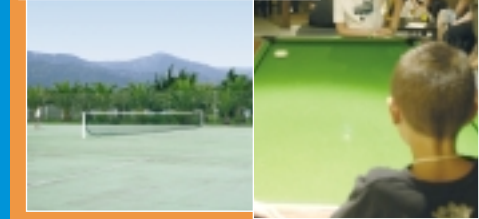

*Village de mobil homes
avec vue sur les Albères
à 2 pas du village*

Parcelle résidentielle