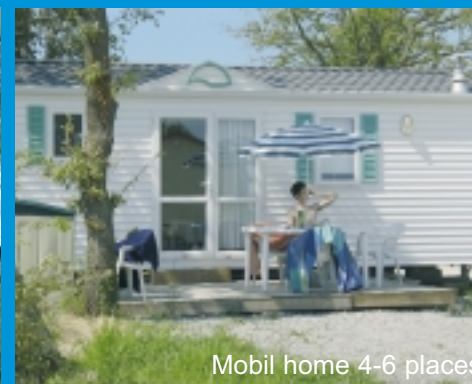

Détente autour de la piscine

240 m² de plan d'eau et
900 m² de plages avec
pataugeoire et banquette
bâné

LOCATION DE PARCELLES À L'ANNÉE

*Accès gratuit
aux installations et
animations du camping
Del Mar*

*Village de mobil homes
avec vue sur les Albères
à 2 pas du village*

VENTE DE MOBIL-HOMES