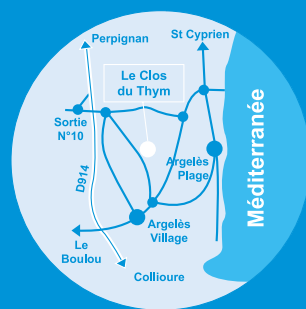

Méditerranée

- A9
- Sortie 'Perpignan Sud'
- Direction 'Elne - Argelès Plage'
- Sortie N°10
- Rond point direction 'Argelès'
- Rond point direction 'Pujol'

Plage d'Argelès sur Mer

Le Canigou

Tout près du centre d'Argelès (500m village, 2,5km plage) " Le Clos Du Thym" vous accueillera dans son village de résidences mobiles pour un séjour familial et convivial. Vous pourrez vous détendre dans un cadre privilégié avec son nouvel espace piscine de 900 m² avec pataugeoire.

A proximité :

Canyoning Park, Park Aventure, Bowling, Karting, Luna Park, Equitation, Promenade à cheval, Mini-golf, Planche à voile, Parc aquatique, Pêche et promenade en mer, Plongée sous-marine, Golf international 18 trous

La Côte Rocheuse

Collioure

Port Argelès

Jour de marché

Sports nautiques

The Clos du Thym mobile home park is near Argelès town centre (less than a kilometer) and is 2.5 km from the beach) The Clos du Thym welcomes you to a residential mobile home village offering a family orientated and friendly stay. You can relax in privileged surroundings with a new swimming pool area of 900 m² including a wading pool.

LOCATION DE PARCELLES À L'ANNÉE

Mobil home 4 places

Mobil home 4-6 places

Mobil home Confort

*Accès gratuit
aux installations et
animations du camping
Del Mar*

*Village de mobil homes
avec vue sur les Albères
à 2 pas du village*