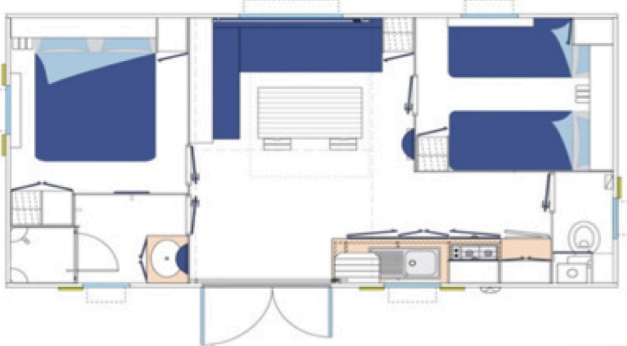

Casa móvil económica

4/6 personas - 2 habitaciones - (+10 años)

PLANIFICACIÓN

Disposición (entre 2005 y 2007)

-  1 habitación 1 cama doble
-  1 habitación con 2 camas individuales
-  Sala de estar con sofá convertible
(Placa de 4 quemadores - encimera de nevera - fregadero - armarios)
-  Baño con ducha - lavabo - wc
-  Terraza de madera
-  1 lugar de auto
-  aire acondicionado
-  Plancha de gas

Equipo

- 1 llave / placa de puerta
- 1 botella de gas
- 1 contenedor de cocina
- 1 mesa de jardín / 6 sillas
- 4 mantas (2 grandes + 2 pequeñas)
- 6 almohadas + 6 hojas de dibujo
- 4 hojas de dibujo (2 grandes + 2 pequeñas)
- 1 cepillo de baño
- 1 cubo / 1 recipiente de plástico
- 1 escoba / 1 pala / 1 cepillo
- 1 escoba / 1 trapeador
- 1 microondas
- 1 tendedero + pinzas para la ropa
- 1 cenicero
- 1 paraguas / pie
- 5 perchas
- 1 tv + control remoto